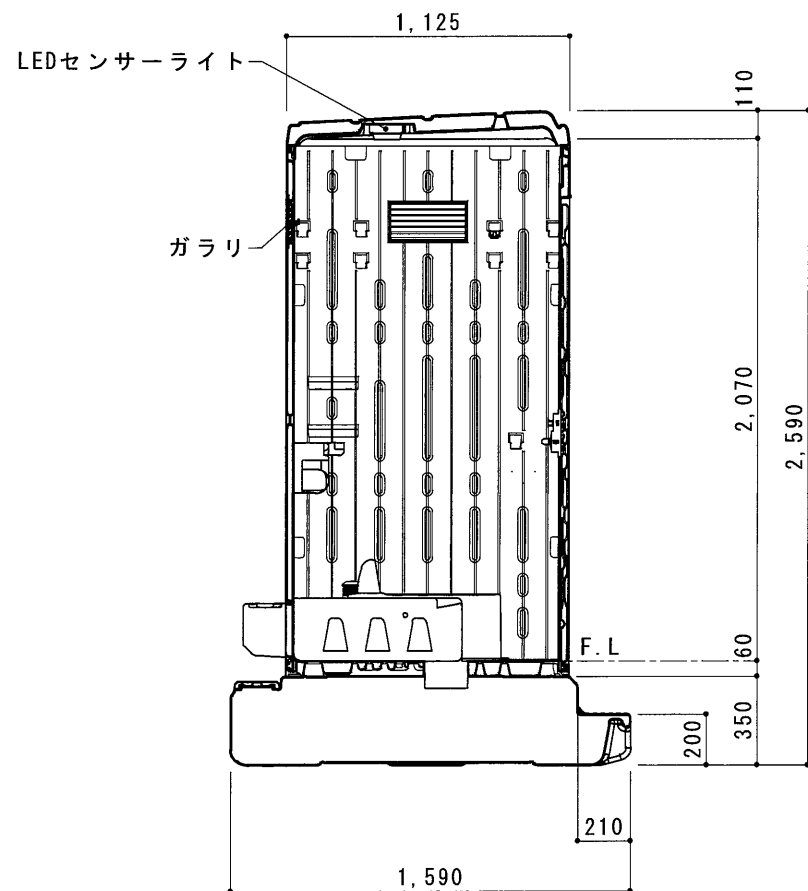

平面図 S=1/30

A 立面図 S=1/30

D 立面図 S=1/30

C 立面図 S=1/30

断面図 S=1/30

● GX-ACP plus (簡易水洗)

ルーフ	ポリエチレン製	ダブルウォール (中空) 成形品
サイドパネル	ポリエチレン製	ダブルウォール (中空) 成形品 t=30mm
バックパネル	ポリエチレン製	ダブルウォール (中空) 成形品 t=30mm ガラリ付
フロントパネル	ポリエチレン製	ダブルウォール (中空) 成形品 t=40mm
ドア	ポリエチレン製	ダブルウォール (中空) 成形品 t=30mm (両面デザイン) 自閉装置付 (左右開き可能・両面使用可能)
床・土台	ポリエチレン製	ダブルウォール (中空) 成形品 t=60mm
ヒノレット	衛生器具	樹脂製和風簡易水洗大便器 RS-C4
	洗浄水槽	ポリエチレン製 水タンク FT-72 (約72L)
	洗浄ポンプ	足踏み式ポンプ HS-200
組立ボルト	ステンレス製	M8ボルトナット
附属品	多機能棚 (脱着式)、GX-Gロック、コートフック×2 ワンタッチペーパーホルダー、LEDセンサーライト	
便槽	ポリエチレン製タンク	