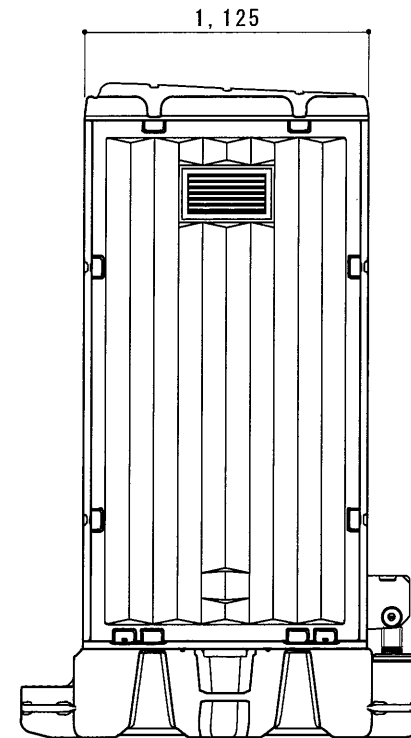

平面図 S=1/30

A 立面図 S=1/30

D 立面図 S=1/30

C 立面図 S=1/30

断面図 S=1/30

● GX-ACP plus (簡易水洗)

ルーフ	ポリエチレン製	ダブルウォール (中空) 成形品
サイドパネル	ポリエチレン製	ダブルウォール (中空) 成形品 t=30mm
バックパネル	ポリエチレン製	ダブルウォール (中空) 成形品 t=30mm ガラリ付
フロントパネル	ポリエチレン製	ダブルウォール (中空) 成形品 t=40mm
ドア	ポリエチレン製	ダブルウォール (中空) 成形品 t=30mm (両面デザイン) 自閉装置付 (左右開き可能・両面使用可能)
床・土台	ポリエチレン製	ダブルウォール (中空) 成形品 t=60mm
ヒノレット	衛生器具	樹脂製和風簡易水洗大便器 RS-C4
	洗浄水槽	ポリエチレン製 水タンク FT-72 (約72L)
	洗浄ポンプ	足踏み式ポンプ HS-200
組立ボルト	ステンレス製	M8ボルトナット
附属品	多機能棚 (脱着式)、GX-Gロック、コートフック×2 ワンタッチペーパーホルダー、LEDセンサーライト	
便槽	ポリエチレン製タンク	