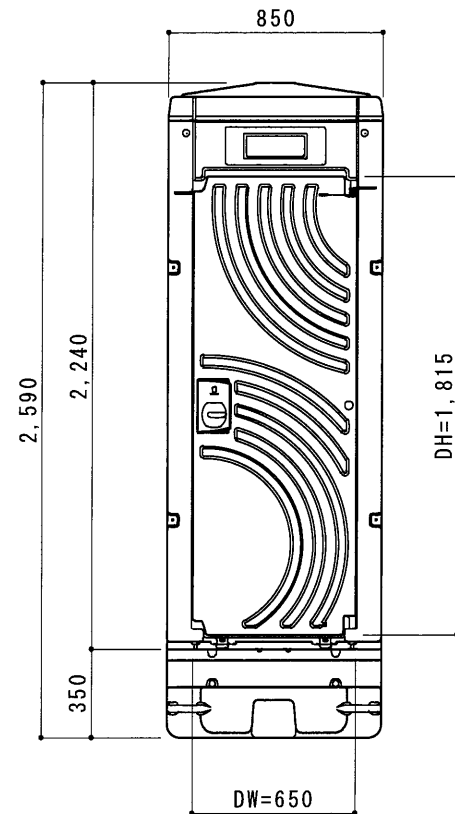

平面図 S=1/30

A 立面図 S=1/30

D 立面図 S=1/30

C 立面図 S=1/30

断面図 S=1/30

● GX-ACP plus (簡易水洗)

ルーフ	ポリエチレン製	ダブルウォール (中空) 成形品
サイドパネル	ポリエチレン製	ダブルウォール (中空) 成形品 t=30mm
バックパネル	ポリエチレン製	ダブルウォール (中空) 成形品 t=30mm ガラリ付
フロントパネル	ポリエチレン製	ダブルウォール (中空) 成形品 t=40mm
ドア	ポリエチレン製	ダブルウォール (中空) 成形品 t=30mm (両面デザイン) 自閉装置付 (左右開き可能・両面使用可能)
床・土台	ポリエチレン製	ダブルウォール (中空) 成形品 t=60mm
ヒノレット	衛生器具	樹脂製和風簡易水洗大便器 RS-C4
	洗浄水槽	ポリエチレン製 水タンク FT-72 (約72L)
	洗浄ポンプ	足踏み式ポンプ HS-200
組立ボルト	ステンレス製	M8ボルトナット
附属品	多機能棚 (脱着式)、GX-Gロック、コートフック×2 ワンタッチペーパーホルダー、LEDセンサーライト	
便槽	ポリエチレン製タンク	