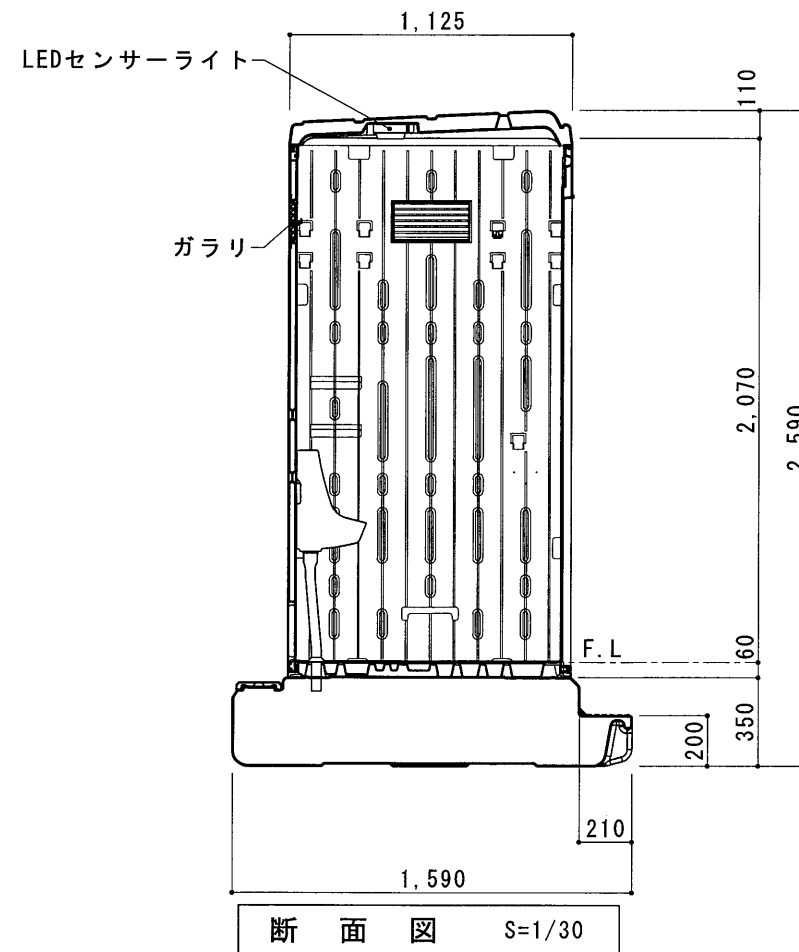

平面図 S=1/30

A 立面図 S=1/30

D 立面図 S=1/30

C 立面図 S=1/30

断面図 S=1/30

● GX-BKP (非水洗)

ルーフ	ポリエチレン製 ダブルウォール (中空) 成形品
サイドパネル	ポリエチレン製 ダブルウォール (中空) 成形品 t=30mm
バックパネル	ポリエチレン製 ダブルウォール (中空) 成形品 t=30mm ガラリ付
フロントパネル	ポリエチレン製 ダブルウォール (中空) 成形品 t=40mm
床・土台	ポリエチレン製 ダブルウォール (中空) 成形品 t=60mm
衛生器具	陶器製壁掛小便器 JANIS U121(非水洗)
組立ボルト	ステンレス製 M8ボルトナット
附属品	多機能棚 (脱着式)、コートフック×2、LEDセンサーライト 小便器ホルダー
便槽	ポリエチレン製タンク