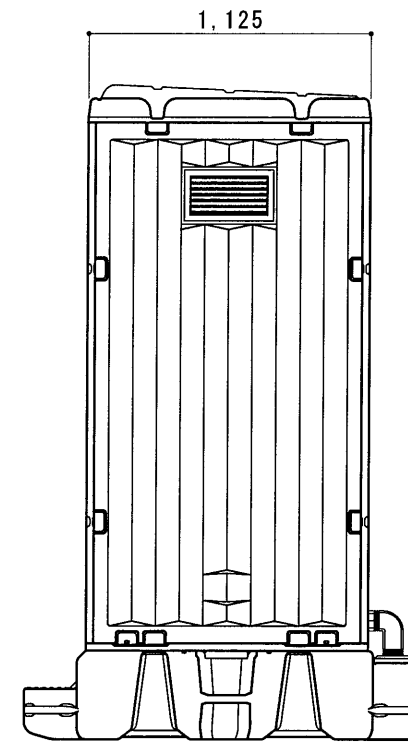

平面図 S=1/30

A 立面図 S=1/30

D 立面図 S=1/30

C 立面図 S=1/30

断面図 S=1/30

● GX-BKP (非水洗)

ルーフ	ポリエチレン製 ダブルウォール (中空) 成形品
サイドパネル	ポリエチレン製 ダブルウォール (中空) 成形品 t=30mm
バックパネル	ポリエチレン製 ダブルウォール (中空) 成形品 t=30mm ガラリ付
フロントパネル	ポリエチレン製 ダブルウォール (中空) 成形品 t=40mm
床・土台	ポリエチレン製 ダブルウォール (中空) 成形品 t=60mm
衛生器具	陶器製壁掛小便器 JANIS U121(非水洗)
組立ボルト	ステンレス製 M8ボルトナット
附属品	多機能棚 (脱着式)、コートフック×2、LEDセンサーライト 小便器ホルダー
便槽	ポリエチレン製タンク