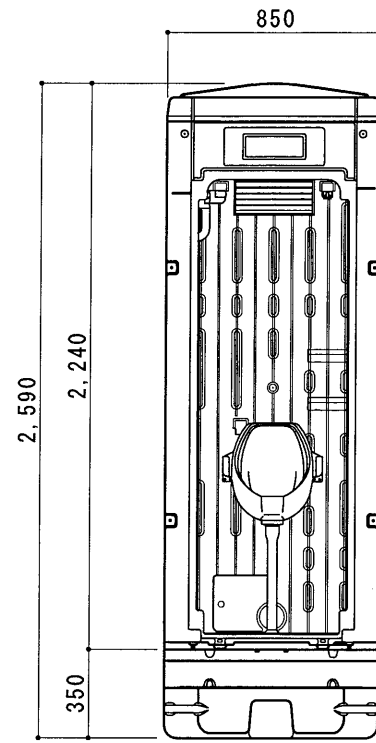

平面図 S=1/30

A 立面図 S=1/30

D 立面図 S=1/30

C 立面図 S=1/30

断面図 S=1/30

● GX-BKP (非水洗)

ルーフ	ポリエチレン製 ダブルウォール (中空) 成形品
サイドパネル	ポリエチレン製 ダブルウォール (中空) 成形品 t=30mm
バックパネル	ポリエチレン製 ダブルウォール (中空) 成形品 t=30mm ガラリ付
フロントパネル	ポリエチレン製 ダブルウォール (中空) 成形品 t=40mm
床・土台	ポリエチレン製 ダブルウォール (中空) 成形品 t=60mm
衛生器具	陶器製壁掛小便器 JANIS U121(非水洗)
組立ボルト	ステンレス製 M8ボルトナット
附属品	多機能棚 (脱着式)、コートフック×2、LEDセンサーライト 小便器ホルダー
便槽	ポリエチレン製タンク